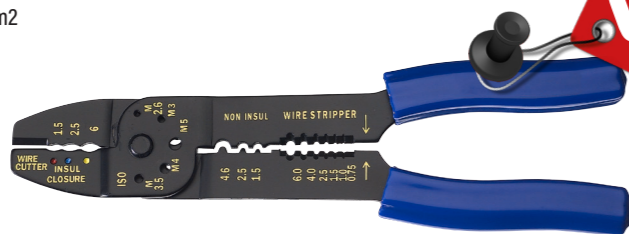

SALE

Stahlux
professional tools

Pince à sertir, STAHLUX

5 fonctions. Coupe-câbles.
Pour cosses et manchons isolés : 0,75-6 mm²
Pour couper les câbles CU et goujons M2,6; 3; 3,5; 4; 5
Pour cosses et manchons isolés 0,75-4,6 mm²
Pour dénuder des câbles de 0,75; 1,0; 1,5
Coupe-boulons jusqu'à M5
Serrer et dénuder jusqu'à 6 mm²
Longueur 220 mm
Réf-No. 5 542210 000100

CHF 2.90
en lieu de CHF 3.95

Pince à sertir, STAHLUX - Type 14

Garantit un sertissage optimal. Force démultipliée par une articulation du levier. Pression de sertissage réglable
Capacité 0,5 - 6,0 mm²
Longueur 220 mm
Réf-No. 5 542260 000100

Capacité: rouge 0,5 - 1,0 mm² AWG 22 - 18
bleu 1,5 - 2,5 mm² AWG 16 - 14
jaune 4,0 - 6,0 mm² AWG 12 - 10
Réf-No. 5 542310 000100

CHF 57.50
en lieu de CHF 89.65

Pince coupante de côté force, STAHLUX

Acier au Chrome-Vanadium, chromée, coupe-fil dur et mou, branches revêtues de PVC renforcé bicolore.
Réf-No. 5 538760

Code	Longueur	LP	SALE
000100	160 mm	14.95	8.90
000200	180 mm	15.80	9.90

CHF 9.90
en lieu de CHF 14.90

Pince à dénuder, STAHLUX

Acier Chrome-Vanadium chromée, avec vis de réglage pour section 0 - 10 mm². Branches revêtues de PVC, renforcé bicolore. Pour 0 - 10 mm², Softgriff.
Réf-No. 5 541510 000100